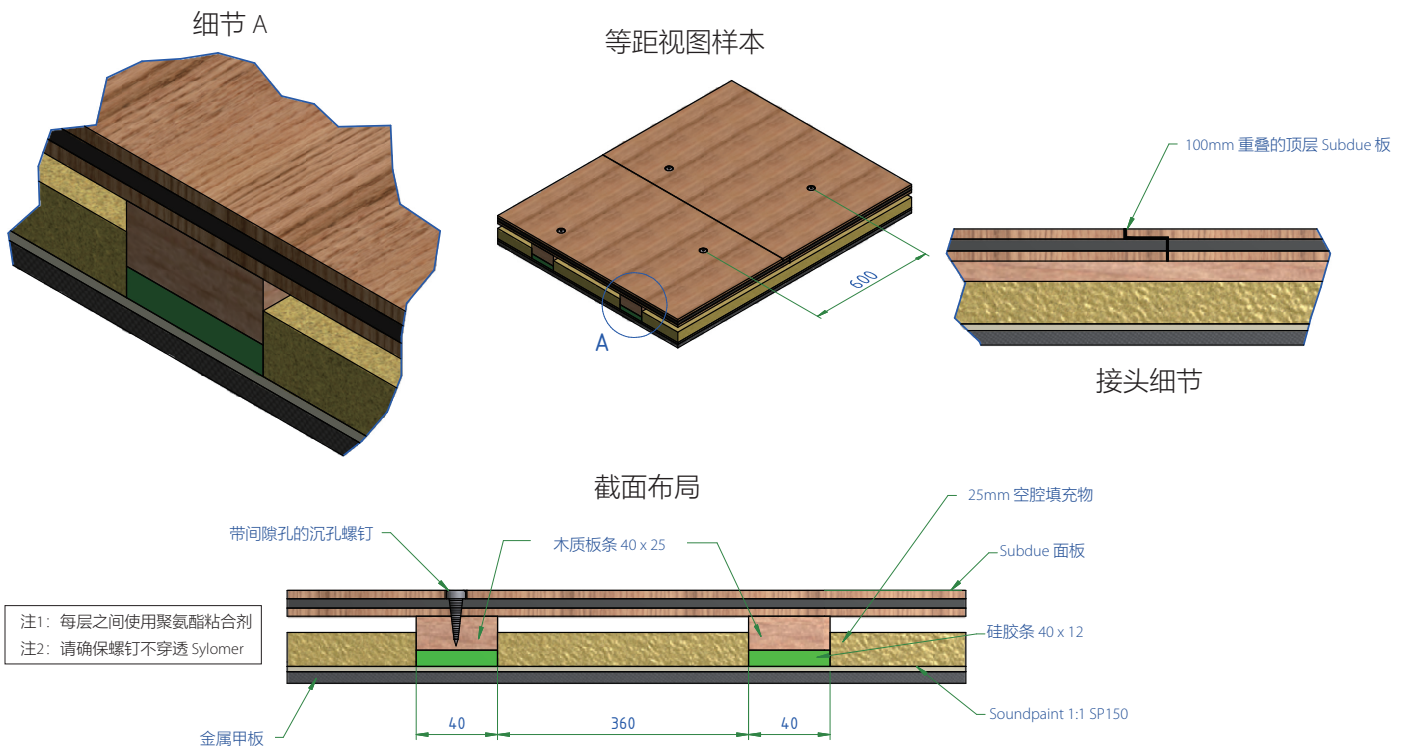

## 用于金属甲板上的 Subdue 浮动地板

请浏览我们的网站 [pyroteknc.com](http://pyroteknc.com) 了解最新信息。